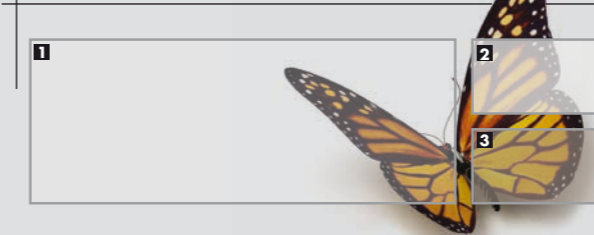

MAIN COURANTE RONDE OU RECTANGULAIRE

LISSE ALU THERMOLAQUÉ 6 MODÈLES

LISSE ALU EFFET INOX 3 MODÈLES

PANNEAU TÔLE ALU PERFORÉE 1 WAVE | 2 CARRÉ | 3 ROND

PANNEAU VITRÉ 1 CLAIR | 2 OPALE | 3 BRONZE

+ Design Art & Portails