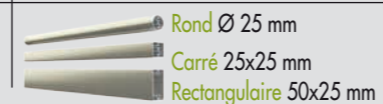

Les nombreuses déclinaisons de lisses (rond, carré, rectangulaire), le design des barreaux alu effet INOX, le grand choix de couleurs, les décors vitrés ou en tôle alu perforée... vous permettent de créer votre propre style.

VERSION TÔLE PERFORÉE ROND OU CARRÉ

VERSION TÔLE DÉCOUPÉE HORIZON

VERSION VITRAGE CLAIR, OPALE

IVB MAIN COURANTE RECTANGULAIRE | LISSE CARRÉ 25X25 MM | VITRAGE OPALE

COMPOSEZ VOTRE GARDE-CORPS ...

MAIN COURANTE RONDE OU RECTANGULAIRE

LISSE ALU THERMOLAQUÉ 6 MODÈLES

LISSE ALU EFFET INOX 3 MODÈLES

PANNEAU TÔLE ALU PERFORÉE 1 HORIZON 2 CARRÉ 3 ROND

PANNEAU VITRÉ 1 CLAIR 2 OPALE 3 BRONZE

+ Barreaux effet inox

Les barreaux alu effet INOX donnent encore plus de style à votre garde-corps et s'harmonisent parfaitement avec la gamme de portails et clôture EQUATION, ITALIQUE et ESTHÈTE.