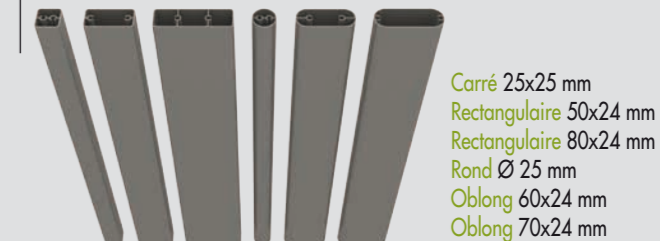

BARREAU 6 MODÈLES DE PROFIL ALU