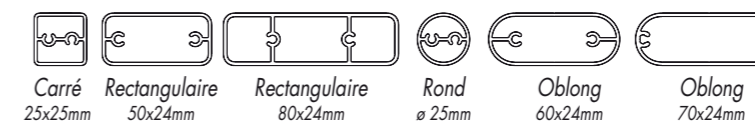

∞ GRAND CHOIX DE BARREAUDAGE