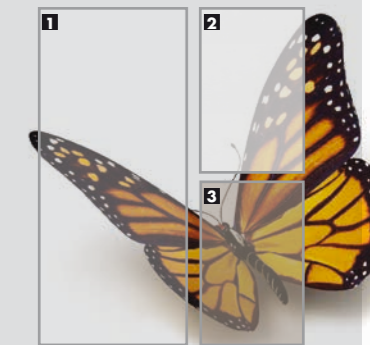

COMPOSEZ VOTRE GARDE-CORPS ...

MAIN COURANTE RONDE OU RECTANGULAIRE

BARREAU 6 MODÈLES DE PROFIL ALU

OPTION PANNEAU DÉCORATIF

TÔLE ALU PERFORÉE
1 BAMBOU | 2 CARRÉ | 3 ROND

VITRAGE FEUILLETÉ 44X2
1 CLAIR | 2 OPALE | 3 BRONZE