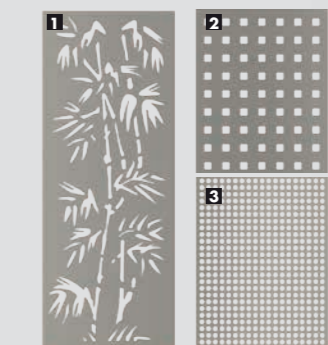

COMPOSEZ VOTRE GARDE-CORPS ...

MAIN COURANTE RONDE OU RECTANGULAIRE

BARREAU 6 MODÈLES DE PROFIL ALU

OPTION PANNEAU DÉCORATIF

TÔLE ALU PERFORÉE
1 BAMBOU | 2 CARRÉ | 3 ROND

VITRAGE FEUILLETÉ 44X2
1 CLAIR | 2 OPALE | 3 BRONZE