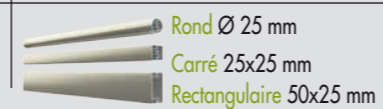

GAMME IVC

GARDE-CORPS 1 LISSE ET PANNEAU DÉCORATIF

La **gamme IVC** s'adapte à tous les styles architecturaux.

Les formes pleines ou épurées des panneaux décoratifs (vitrage ou tôle alu) vous protègent des regards pour profiter pleinement du plaisir de vivre en extérieur.

VERSION TÔLE PERFORÉE ROND OU CARRÉ

VERSION TÔLE DÉCOUPÉE WAVE

VERSION VITRAGE CLAIR, OPALE OU BRONZE

COMPOSEZ VOTRE GARDE-CORPS ...

MAIN COURANTE RONDE OU RECTANGULAIRE

LISSE ALU THERMOLAQUÉ 6 MODÈLES

LISSE ALU EFFET INOX 3 MODÈLES

PANNEAU TÔLE ALU PERFORÉE 1 WAVE | 2 CARRÉ | 3 ROND

PANNEAU VITRÉ 1 CLAIR | 2 OPALE | 3 BRONZE

+ Design Art & Portails

GAMME IVC